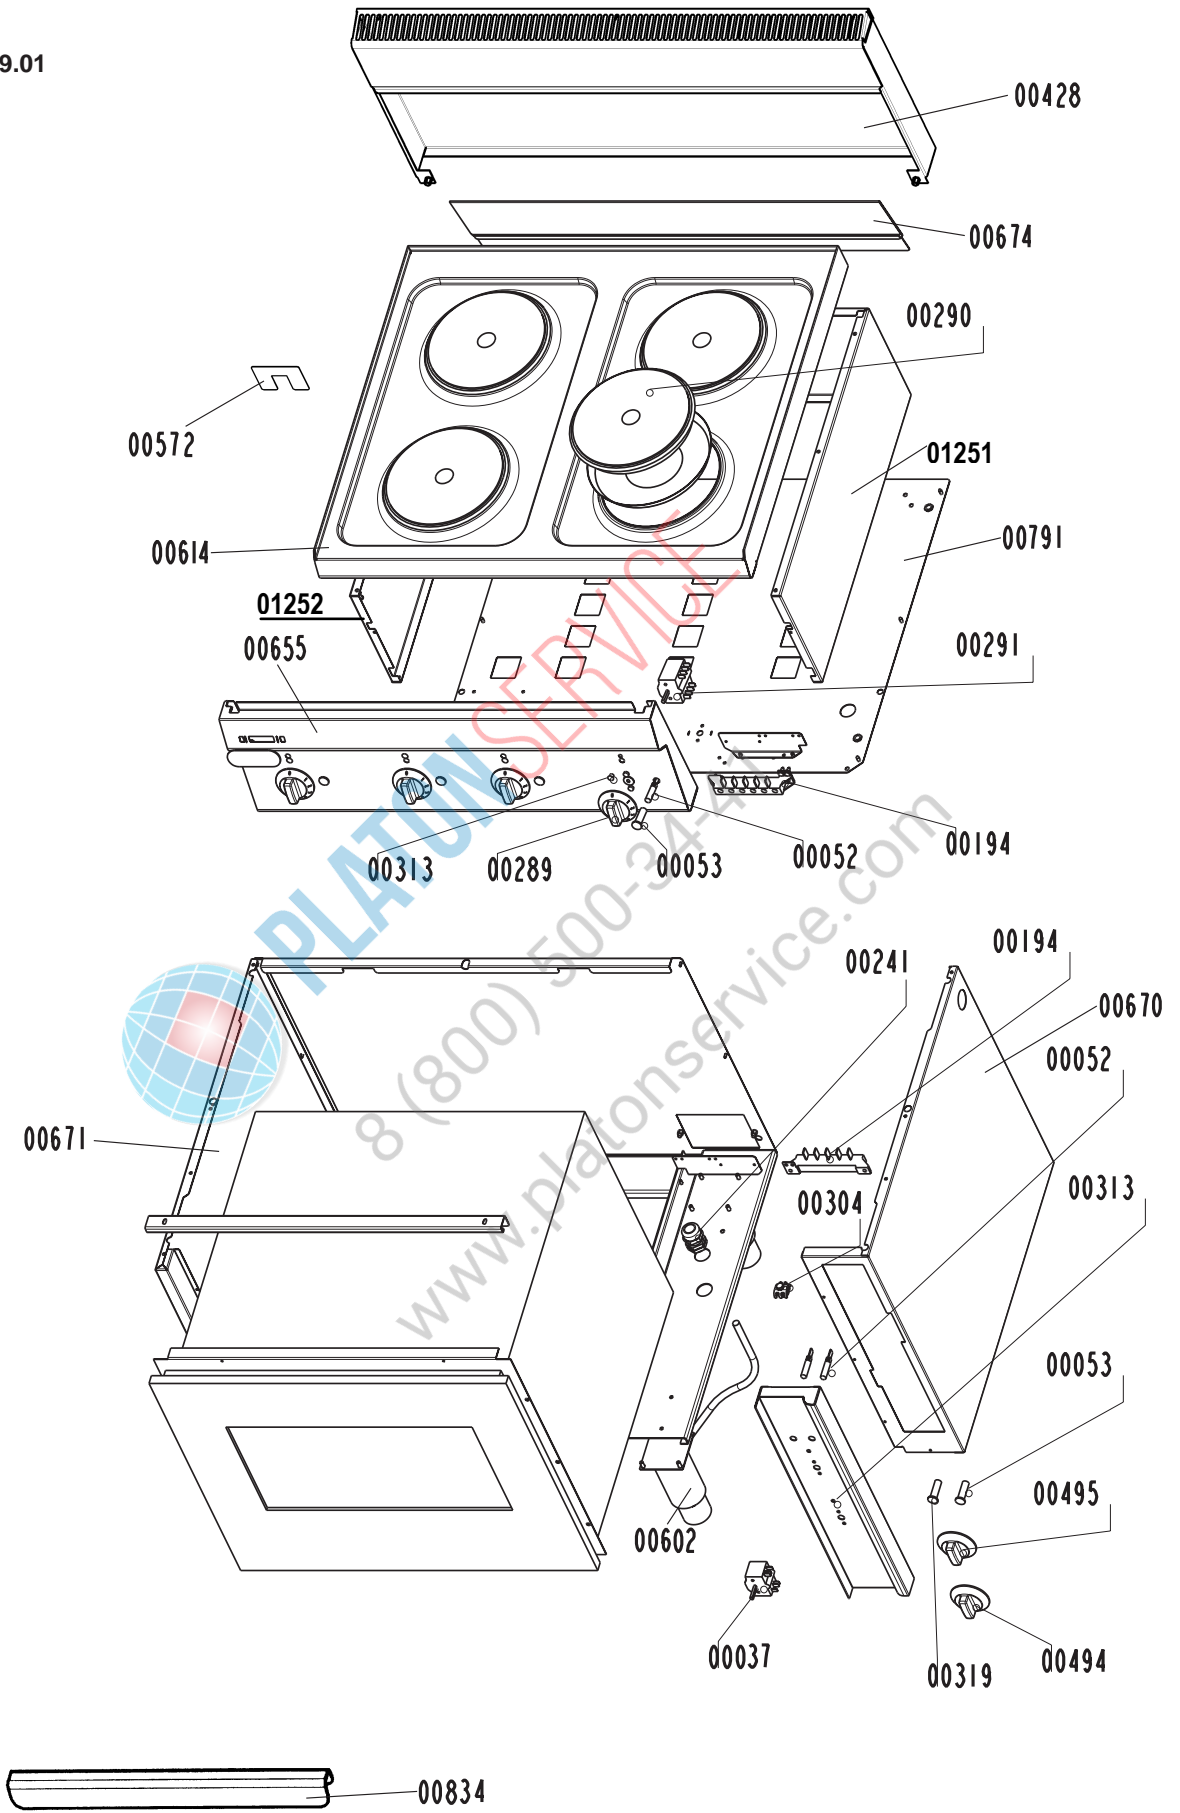

5415.049.01